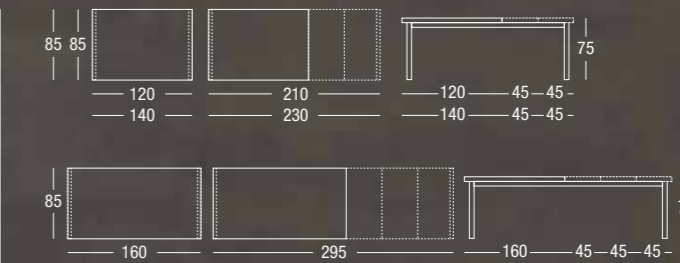

Genius

DESIGN
DAVIDE ANZALONE

L'inconfondibile eleganza degli anni 50 e la praticità dei materiali contemporanei danno vita ad un progetto di tavoli memorabili e attualissimi. Genius entra con personalità in salotto rivoluzionando la casa con versatilità e carattere.

The unmistakable elegance of the 1950s and the practicality of contemporary materials give rise to a range of memorable and highly trendy tables. Genius joins the sitting room and brings character to it, revolutionising the home with versatility and personality.

struttura frassino naturale / piano vetro float acidato antigraffio ardesia / sedia Pia
frame natural ash-wood / top table slate anti-scratch etched float glass / chair Pia