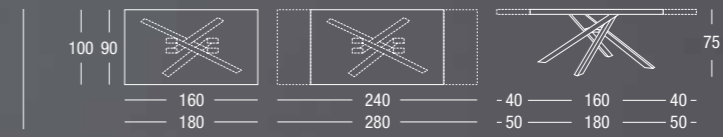

Kubo

struttura **metallo bianco opaco RAL 9003** / piano **nobilitato cemento sherwood** / sedia **Snow**
frame **matt white RAL 9003 metal** / top table **sherwood concrete refined top** / chair **Snow**