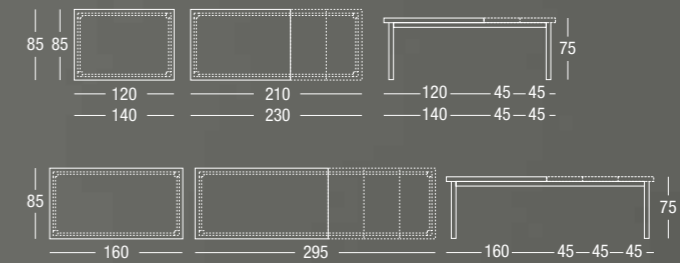

Uniko

Soluzioni essenziali ed efficienti.
Linee nette dettate dal disegno minimale
prendono vita attraverso superfici nobili
come vetro, legno e ferro.
Tavoli senza tempo si abbinano ad ogni tipo
di living con praticità e raffinatezza.

Striking yet simple and efficient solutions.
Clean-cut silhouettes generated by the minimal
design come to life in the form of fine surfaces
including glass, wood and iron. Timeless tables
blend in seamlessly with any type of living room
affording practicality and sophistication.