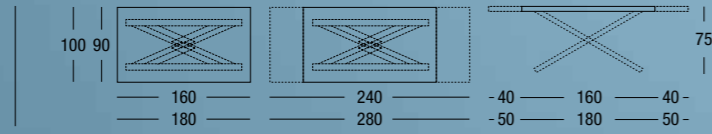

Osaka

struttura **metallo grigio ardesia RAL 7015** / piano bordo svasato 45° laminato **rovere slavia** / sedia **Malik**
frame **slate-grey RAL 7015 metal** / top table 45° flared edge **slavia oak-wood laminated** / chair **Malik**