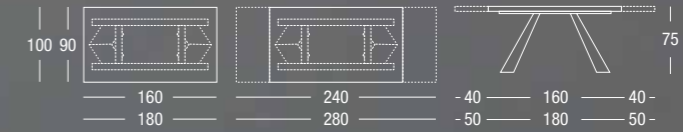

Pechino

DESIGN
DAVIDE ANZALONE