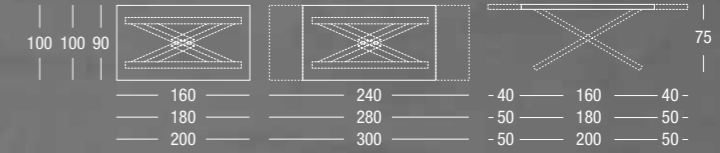

Pechino

DESIGN
DAVIDE ANZALONE

Imponente e multimaterico. La base scultorea in metallo pone l'accento su un progetto d'autore caratterizzato da piani leggeri e funzionali. Il sottile meccanismo d'apertura è perfettamente integrato nel design creando proporzioni equilibrate tra l'accogliente e il rigoroso.

Imposing and multi-textured. The sculptural metal base puts the focus on an art-house design distinguished by light-weight, functional table tops. The slim opening mechanism is perfectly incorporated into the design, creating perfect proportions mixing welcome with rigour.

struttura metallo grigio quarzo RAL 7039 / piano vetro extrachiaro bianco statuario altissimo / sedia Karen
frame quartz-grey RAL 7039 metal / top table extrawhite statuary white glass / chair Karen