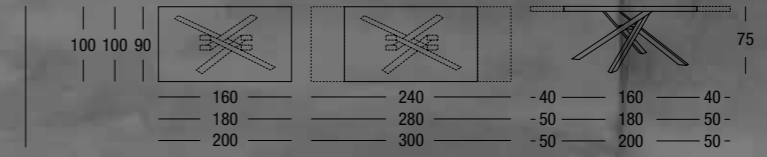

Kubo

struttura alluminio RAL 9006 / piano vetro float ceramicato oxide cemento / sedia Sira
frame aluminium RAL 9006 / top table concrete oxide ceramic float glass / chair Sira