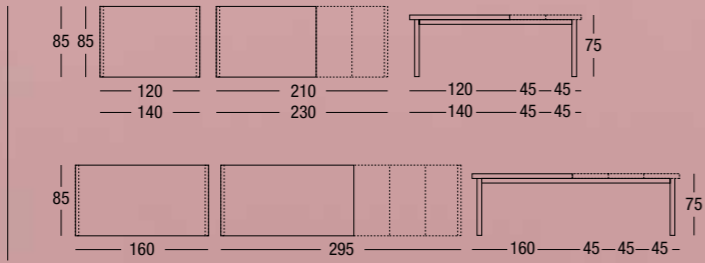

Genius

DESIGN
DAVIDE ANZALONE

struttura **frassino tinto rovere slavia** / piano **vetro float ceramicato oxide bianco** / sedia **Sira**
frame **slavonia oak-wood stained ash** / top table **white oxide ceramic float glass** / chair **Sira**