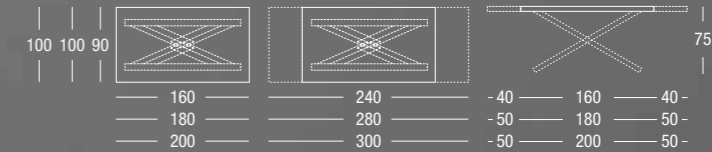

Osaka

Invito alla convivialità.
Geometrico ed eccentrico Osaka
riscrive il concetto di accoglienza
grazie a piani trasformabili
che si allungano con un semplice gesto.

An invitation to socialise.
Geometric and eccentric, Osaka
rewrites the concept of welcoming
thanks to transforming table tops that
can be extended in a simple movement.

struttura metallo grigio ardesia RAL 7015 / piano vetro extrachiaro bianco statuario altissimo / sedia Gipsy
frame slate-grey RAL 7015 metal / top table extrawhite statuary white glass / chair Gipsy