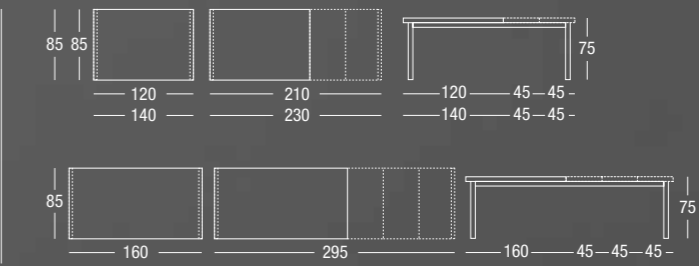

Genius

DESIGN
DAVIDE ANZALONE

struttura **frassino tinto abete bianco nordico** / piano **nobilitato tavolato quercia** / sedia **Snow**
frame **silver fir stained ash** / top table **oak plank refined top** / chair **Snow**