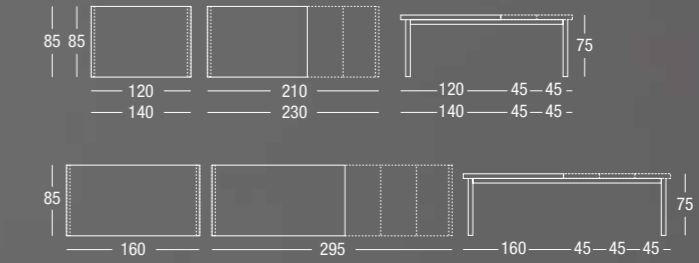

Genius

DESIGN
DAVIDE ANZALONE

struttura **frassino tinto grigio ardesia RAL 7015** / piano **nobilitato tavolato quercia** / sedia Liù
frame **slate-grey RAL 7015 stained ash** / top table **oak plank refined top** / chair Liù