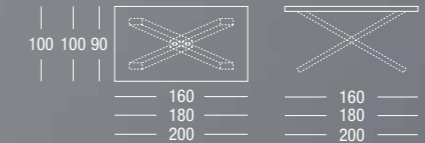

Mikado

Leggerezza sofisticata sospesa nel tempo.
Mikado da voce alle tendenze più attuali
con soluzioni essenziali ed efficienti in grado
di reinterpretare gli spazi rendendoli accoglienti.

Sophisticated light weight suspended in time.
Mikado voices the latest trends with striking
yet simple and efficient solutions capable
of reinterpreting settings to become
truly welcoming.