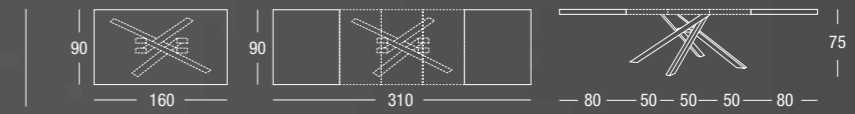

Kubo

struttura **metallo ferro naturale spazzolato** / piano **folding nobilitato tavolato bianco** / sedia **Sira**
frame **natural iron brushed metal** / top table **white plank refined top fdolding** / chair **Sira**