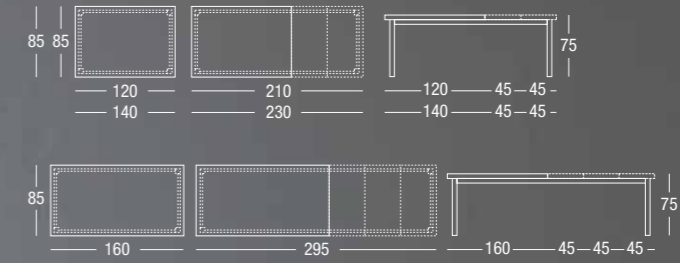

Uniko

struttura **metallo bianco opaco RAL 9003** / piano **nobilitato malta airone** / sedia **Malik**
frame **matt white RAL 9003 metal** / top table **heron malt refined top** / chair **Malik**