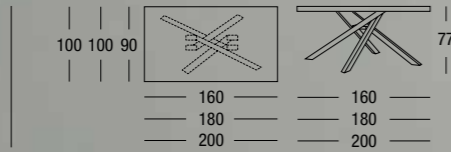

Kreo

struttura **metallo ferro naturale spazzolato** / piano laminato **quercia** / sedia **Sira**
frame **natural iron brushed metal** / top table **oak-wood laminated** / chair **Sira**