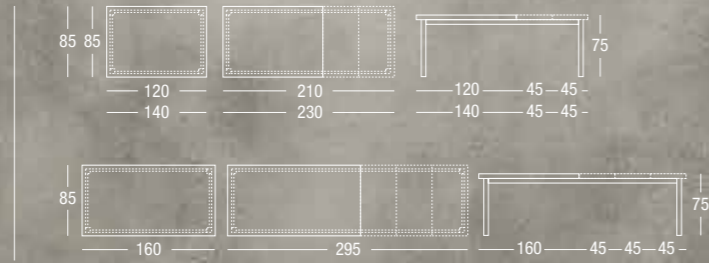

Uniko

struttura metallo grigio quarzo RAL 7039 / piano laminato bianco statuario altissimo / sedia Gipsy
frame quartz-grey RAL 7039 metal / top table statuary white laminated / chair Gipsy