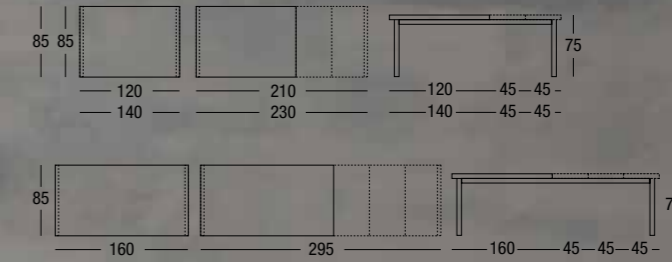

Genius

DESIGN
DAVIDE ANZALONE

struttura **frassino tinto noce canaletto** / piano **laminato noce canaletto** / sedia **Liù**
frame **walnut stained ash** / top table **walnut laminated** / chair **Liù**