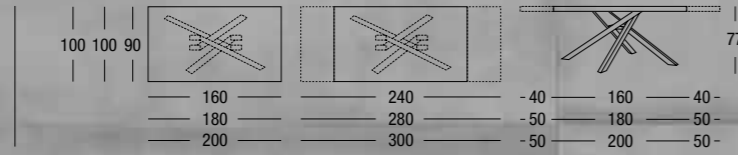

Kreo

struttura **metallo multicolor** / piano **laminato noce canaletto** / sedia **Sira**
frame **multicolor metal** / top table **walnut laminated** / chair **Sira**